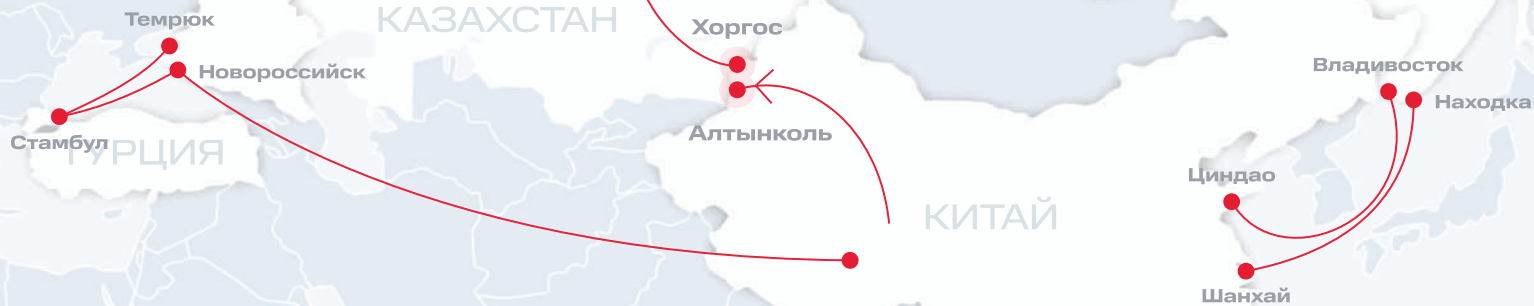

# МАРШРУТЫ ДЛЯ НЕГАБАРИТНЫХ ПЕРЕВОЗОК

Циндао/Шанхай — Владивосток/Находка

Стамбул — Новороссийск/Темрюк

Маньчжурия — Забайкальск

Погранпереход Хоргос — Алтынколь — Россия

Китай — Новороссийск

Китай — Санкт-Петербург

# ПРЕДСТАВИТЕЛЬСТВО WAY GROUP В КИТАЕ

**МЫ ГАРАНТИРУЕМ БАЛАНС МЕЖДУ СТОИМОСТЬЮ И СКОРОСТЬЮ ДОСТАВКИ ГРУЗА В ЛЮБУЮ ТОЧКУ МИРА**

Транспортное покрытие по всем провинциям Китая и ключевым хабам

Мультимодальные решения: контейнеры, ЖД, авиа, авто

### ВОСТОЧНОЕ НАПРАВЛЕНИЕ

(Юг Китая - Восточная/Южная Африка)

- Shenzhen / Yantian - Mombasa (Кения)
- Shanghai - Durban (ЮАР)

### ЗАПАДНОЕ НАПРАВЛЕНИЕ

(Китай - Западная Африка / Магриб)

- Ningbo / Shanghai - Lagos — Арапа (Нигерия)
- Shanghai - Tema (Гана)